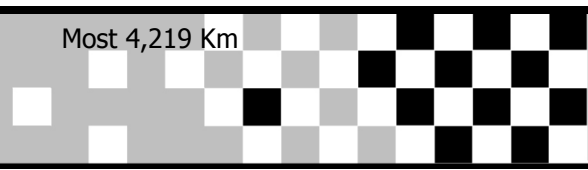

DRC5 Automotodrom Most/CZ

DRC5 Automotodrom Most/CZE

SSPopen / STK600 / SBK750

Most 4,219 Km

1 + 2 timed practice

Pos.	St.Nr.	Name	Nat	Bike	Bewerber	Klasse	Gesamtbstzeit	Q1 Beste Zeit.	Q2 Beste Zeit.
1	5	Jan Bühn	GER	Yamaha R6		STK600	1:42.367	2:09.309	1:42.367
2	168	Ben Gädke	GER	Yamaha R6	Motorradke-Senger-ADAC Sachsen	STK600	1:42.911		1:42.911
3	57	Dominik Borgelt	GER	Yamaha R6		SSPopen	1:43.574	1:59.556	1:43.574
4	G811	Marco Schmalfuß	GER	Kawasaki ZX 6R		SSPopen	1:44.094	2:00.331	1:44.094
5	23	Christian Güthlein	GER	Yamaha R6		STK600	1:45.023		1:45.023
6	999	Tim Baral	GER	Suzuki GSX R 600	Schmitt Motorradsport	SSPopen	1:45.032	2:02.239	1:45.032
7	88	Kevin Schmitt	GER	Suzuki GSX R 600	Schmitt Motorradsport	SSPopen	1:45.099	2:06.431	1:45.099
8	G20	Sergej Orlov	RUS	Yamaha R6		SSPopen	1:45.100		1:45.100
9	101	Matthias Gödicke	GER	Yamaha R6		STK600	1:45.379	1:57.375	1:45.379
10	701	Ralf Nosofsky	GER	Yamaha R6		SSPopen	1:45.794		1:45.794
11	G21	Christoph Strehlke	GER	Suzuki GSX R 600		SSPopen	1:45.905		1:45.905
12	G32	Christian Rohe	GER	Kawasaki ZX 6RR		SSPopen	1:46.695		1:46.695
13	61	Nadine Heberlein	GER	Yamaha R6		STK600	1:47.609		1:47.609
14	55	Sergej Krapukhin	RUS	Yamaha R6		SSPopen	1:48.076		1:48.076
15	28	Andreas Rentzsch	GER	Suzuki GSX R 750		SBK750	1:48.103		1:48.103
16	96	Marc Bornhäuser	GER	Yamaha R6	Bornhäuser Motorradsport	SSPopen	1:48.444		1:48.444
17	G73	Oleg Pozdneev	RUS	Yamaha R6		SSPopen	1:48.827		1:48.827
18	68	Samuel Kielbassa	GER	Yamaha R6	BlackBerry racing team	SSPopen	1:48.875	2:24.906	1:48.875
19	G63	Nikolai Kononov	RUS	Yamaha R6		SSPopen	1:49.386		1:49.386
20	288	Jörg Einberger	GER	Yamaha R6		SSPopen	1:49.730	2:14.854	1:49.730
21	700	Andreas Siekmann	GER	Suzuki GSX R 750		SBK750	1:50.232		1:50.232
22	252	Stefan Wauter	GER	Yamaha R6	BlackBerry racing team	SSPopen	1:50.500		1:50.500
23	G.91	Stefan Müller	SUI	Suzuki GSX R 600		SSPopen	1:50.916		1:50.916
24	G77	Alexander Duev	RUS	Yamaha R6		SSPopen	1:51.131		1:51.131
25	7	Dennis Kunow	GER	Suzuki GSX R 750		SBK750	1:51.992		1:51.992
26	425	André Pohl	GER	Suzuki GSX R 750		SBK750	1:55.441		1:55.441
27	G313	Matthias Wedeking	GER	Honda CBR 600 RR		SSPopen	1:55.570		1:55.570
28	102	David Schreier	GER	Yamaha R6		SSPopen	2:00.648	2:42.909	2:00.648